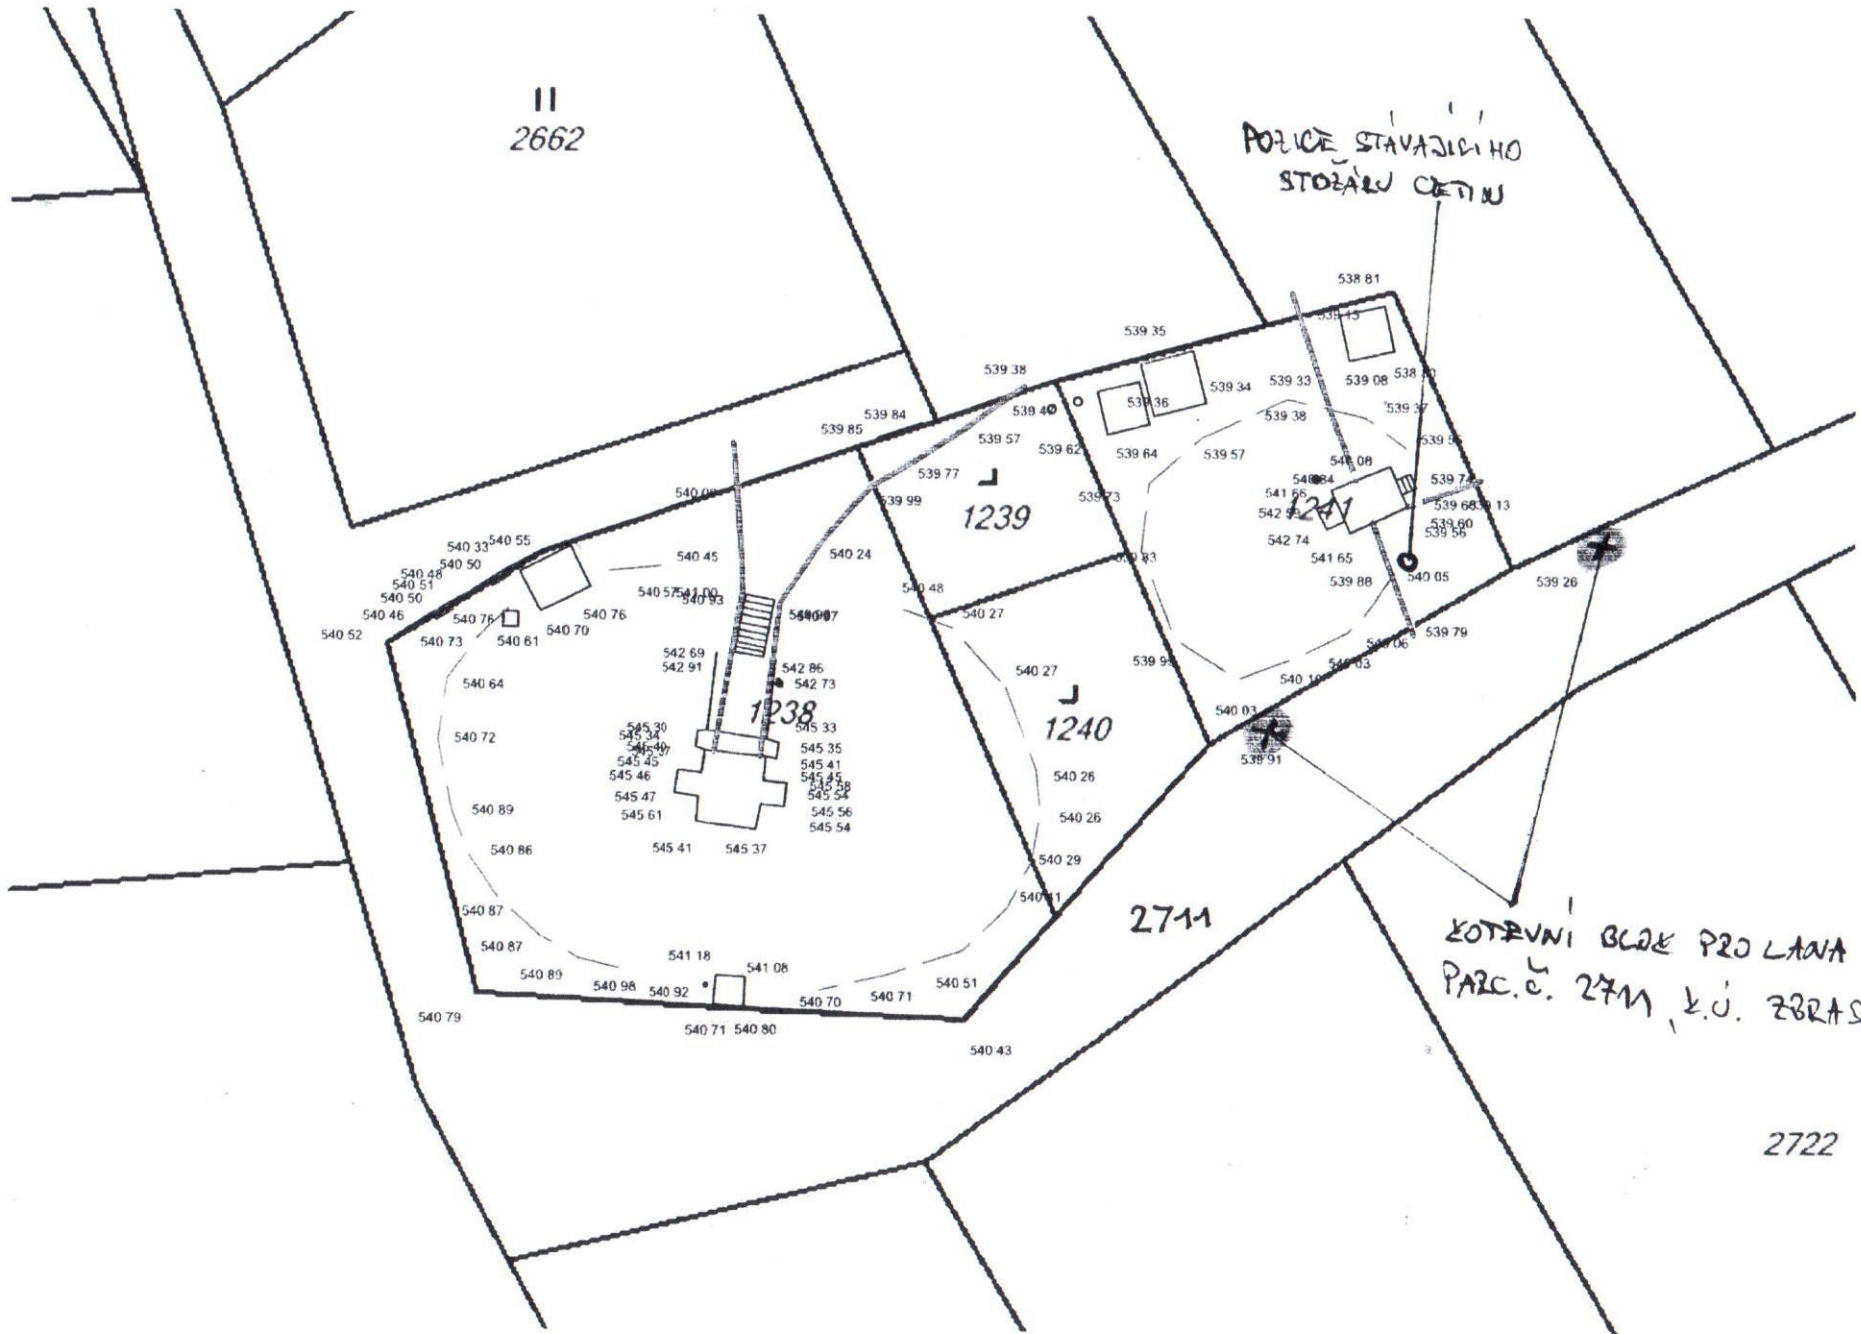

Vyvěšeno dne: 1.9.2015

Sejmuto dne :

II
2662

POJICE STAVAJIHO
STOŽARU CESTI

1239

1238

1240

2711

KOTELNI BLOK PRO LANA
PARC. č. 2711, k.ú. ZBRASLAVICE

2722