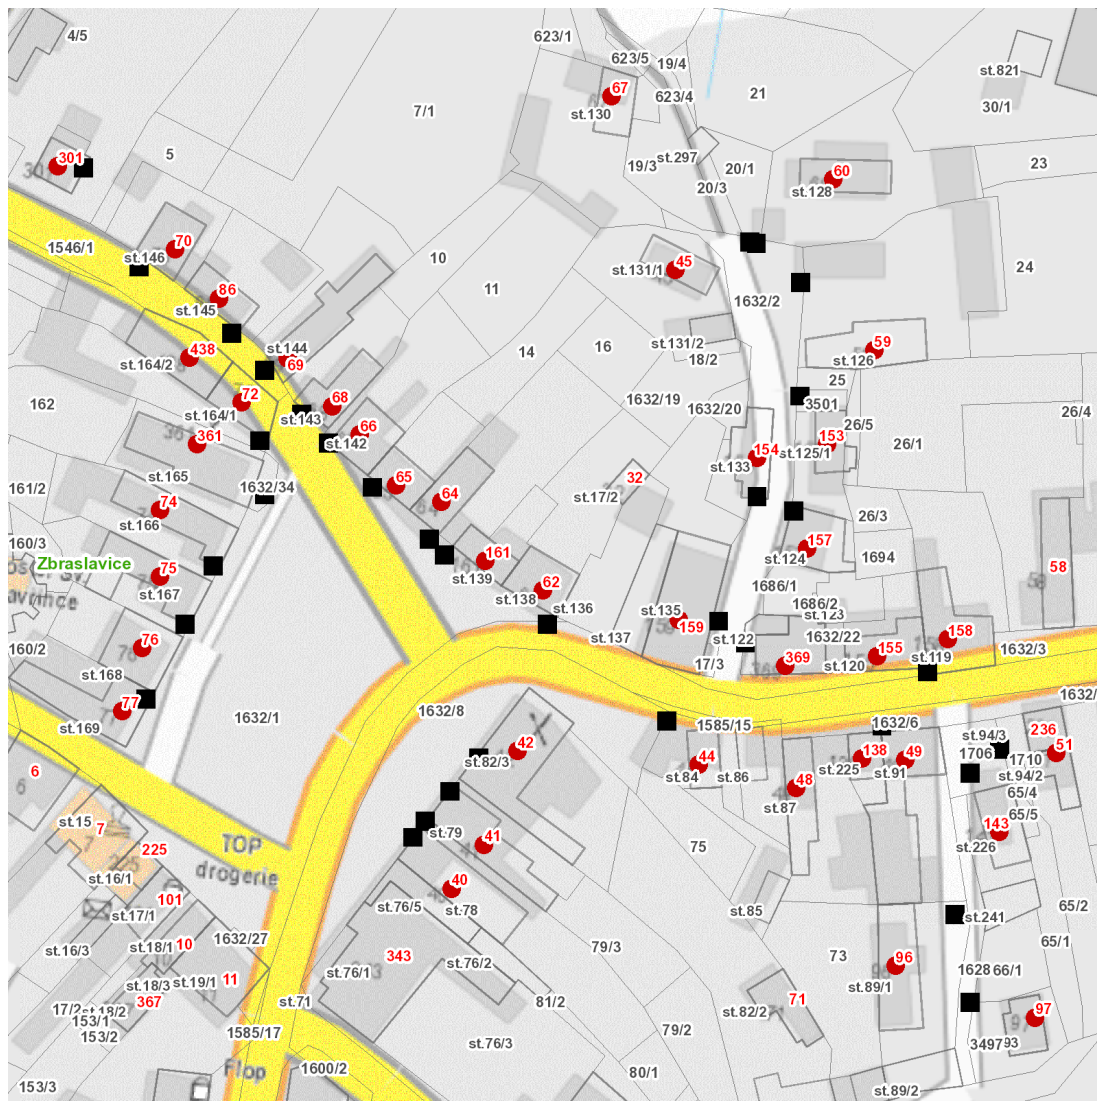

dne **5. 3. 2024** od **7:30** do **15:00** hodin

Plánovaná odstávka zahrnuje tyto lokality:**Zbraslavice (okres Kutná Hora)**

č. p. 40, 41, 42, 44, 45, 48, 49, 51, 59, 60, 62, 64-70, 72, 74, 75, 76, 77, 86, 96, 97, 138, 143, 153, 154, 155, 157, 158, 159, 161, 301, 361, 369, 438

NEJDE VÁM ELEKTŘINA...

TIP: Registrujte se zdarma na www.cezdistribuce.cz/sluzba a informace o odstávkách elektřiny budete dostávat e-mailem nebo SMS. U poruch zasíláme SMS s předpokládanou dobou obnovení dodávek. | Aktuální stav dodávek elektřiny na konkrétní adrese zjistíte snadno, rychle a bez registrace na portále **Bez Štávy** (www.bezstavy.cz).

dne 5. 3. 2024 od 7:30 do 15:00 hodin**Orientační mapový podklad odstávkou dotčených lokalit****VYSVĚTLIVKY**

- – adresy dotčené odstávkou elektřiny
- – místa připojení k elektrické síti dotčená odstávkou

INFORMACE ZASLÁNA

IDDS: rbbk3mw (Obec Zbraslavice)